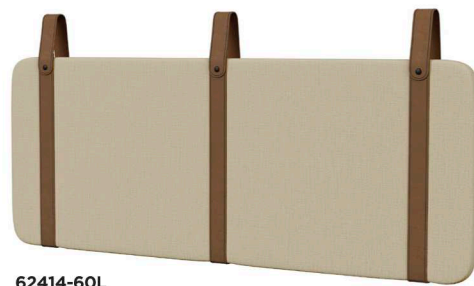

# Headboard cushion with genuine leather bands / *Coussin pour tête de lit avec sangles de cuir véritable*

62414-60L

## FEATURES

- Genuine leather bands
- Each band is 2" wide and has a contrasting sewing thread (see picture)
- Thickness 1 1/2"
- Available in Twin, Full, Queen and King sizes
- Easy to attach with self-grip bands, no tools required
- Sold separately

## CARACTÉRISTIQUES

- *Sangles de cuir véritable*
- *Chaque sangle a une largeur de 2" et a une couture avec un fil de couleur contrastante (voir photo)*
- *Épaisseur de 1 1/2"*
- *Disponible en 39", 54", 60" et 78"*
- *S'attache facilement à l'aide de bandes autoagrippantes, aucun outils requis*
- *Vendu séparément*